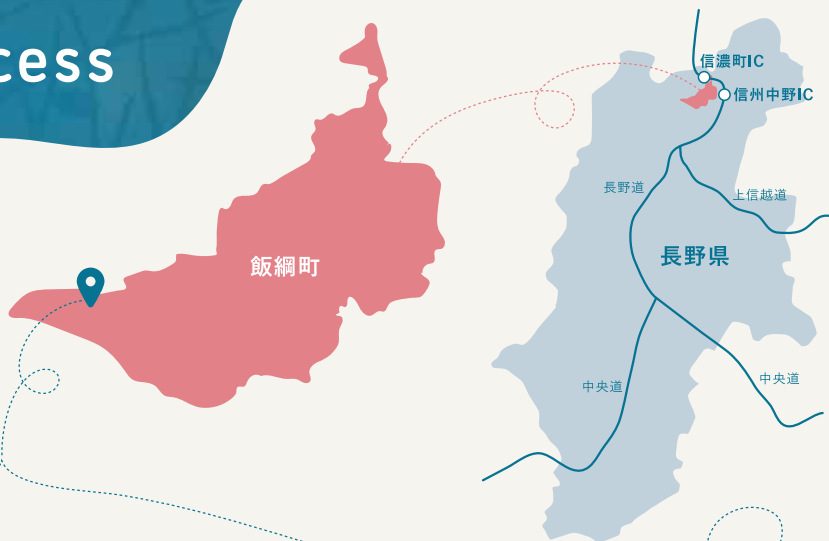

Access

てんぐ広場

P3

天狗の像

飯網東高原
オートキャンプ場

P1

霊仙寺湖

WC

マレットゴルフコース

むれ温泉
天狗の館

WC

P2

GLAMPROOK
飯網高原

会場 てんぐ広場

(長野県上水内郡飯網町川上霊仙寺湖となり)

お車でご来場の方